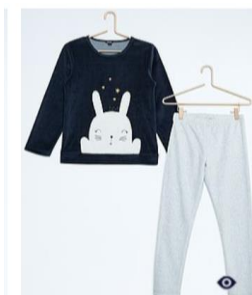

Rappel : La participation de mon enfant au gala implique son **assiduité aux cours** ainsi que le **port de la tenue demandée** le jour du spectacle sans quoi la scène pourra lui être refusée.

Tenue fournie par le PARENT

HAUT : T-shirt noir uni manches longues (sans marques ni flocage. Attention pas gris foncé et pas noir délavé)

BAS : Legging long noir

AUTRE : 1 pyjama avec motifs enfants (ou sans motifs).
Couleur nuit : bleu ou blanc